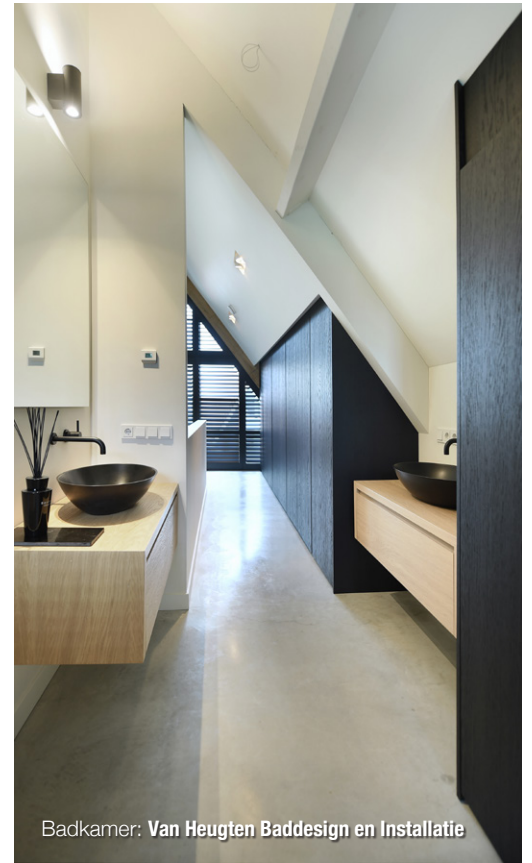

DecoStuc plaatser: **Corina De Kort Restauratie Decoratie**
DecoStuc fabrikant: **Stoopen & Meeus**

Badkamer: **Van Heugten Baddesign en Installatie**

Master bedroom & badkamer | Ontwaken met zicht op het water

De prachtige ligging aan het kanaal is het summum van deze woning. Ook de bewoners wisten het deze geweldige plek te waarderen en waren er al snel van overtuigd dat – voor het beste uitzicht – de master bedroom zich op de zolder moest bevinden. In de masterbedroom met en suite badkamer komen de natuurlijke materialen goed tot hun recht. De lichte zolderverdieping is stoer en

modern ingericht, met meubels van eikenhout, een ruige betonvloer en zwarte kranen. De eyecatcher van deze verdieping is toch wel de golvende, zwarte badkuip. Dankzij het verwerken van de dakspanten in het interieur ademt de master bedroom ook landelijkheid: oprecht een kamer van waaruit je dag vol goede energie start.